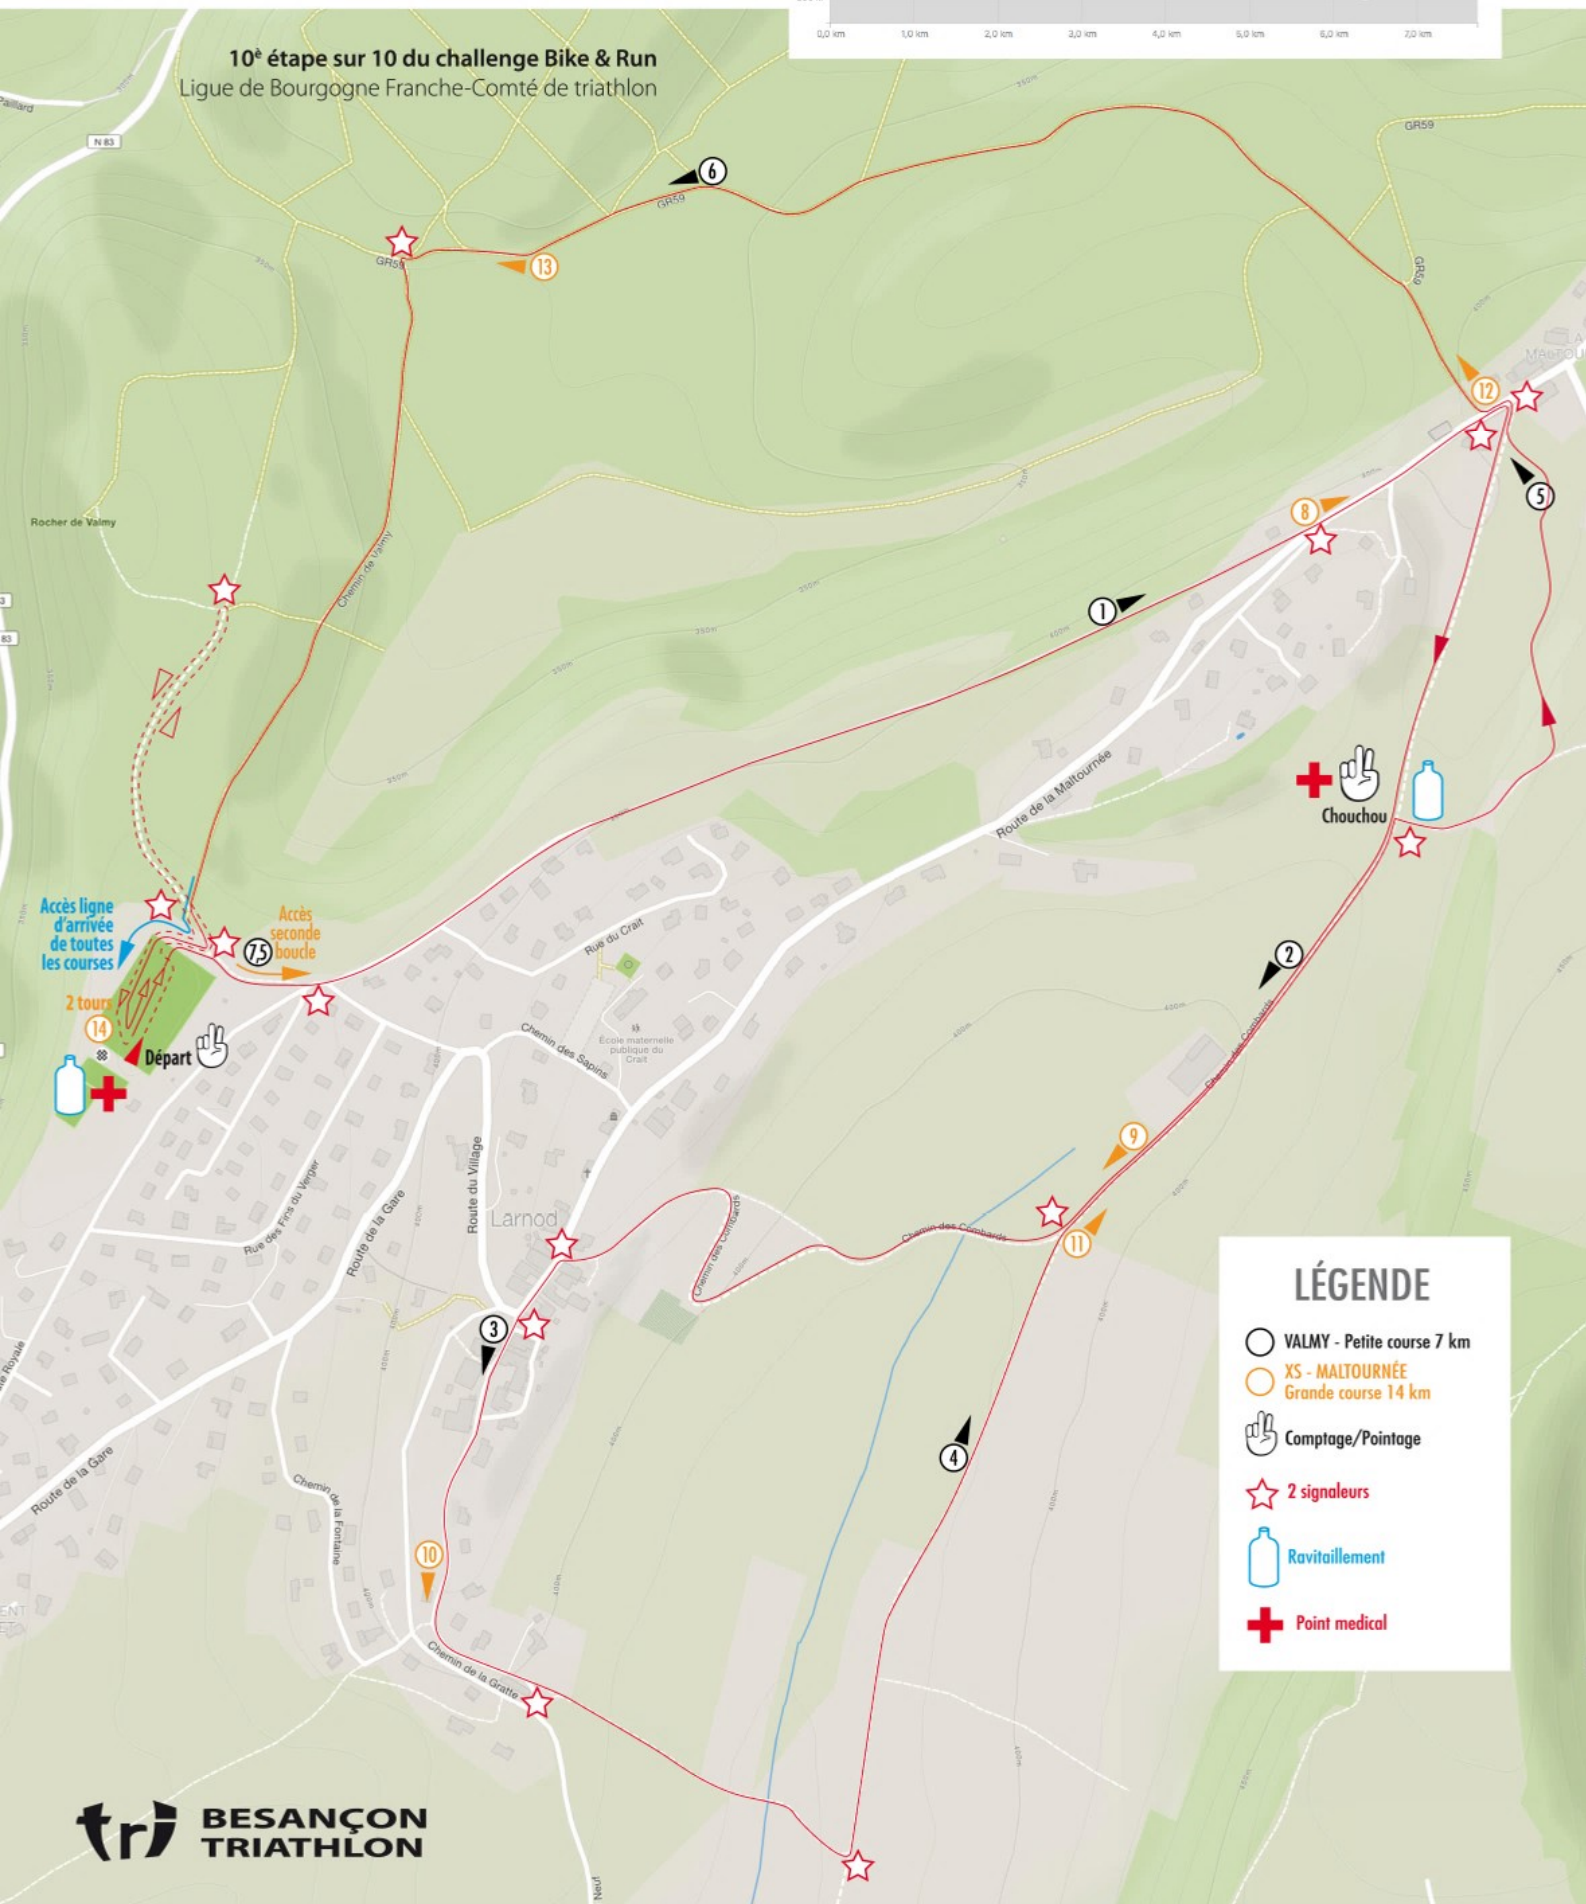

# PARCOURS 2020 BIKE & RUN LARNOD

Adresse du jour 25 ROUTE ROYALE - 25720 LARNOD

10<sup>e</sup> étape sur 10 du challenge Bike & Run  
 Ligue de Bourgogne Franche-Comté de triathlon

Accès ligne d'arrivée de toutes les courses  
 2 tours  
 Départ

Accès seconde boucle

### LÉGENDE

- VALMY - Petite course 7 km
- XS - MALTOURNÉE Grande course 14 km
- Comptage/Pointage
- 2 signaleurs
- Ravitaillement
- Point medical