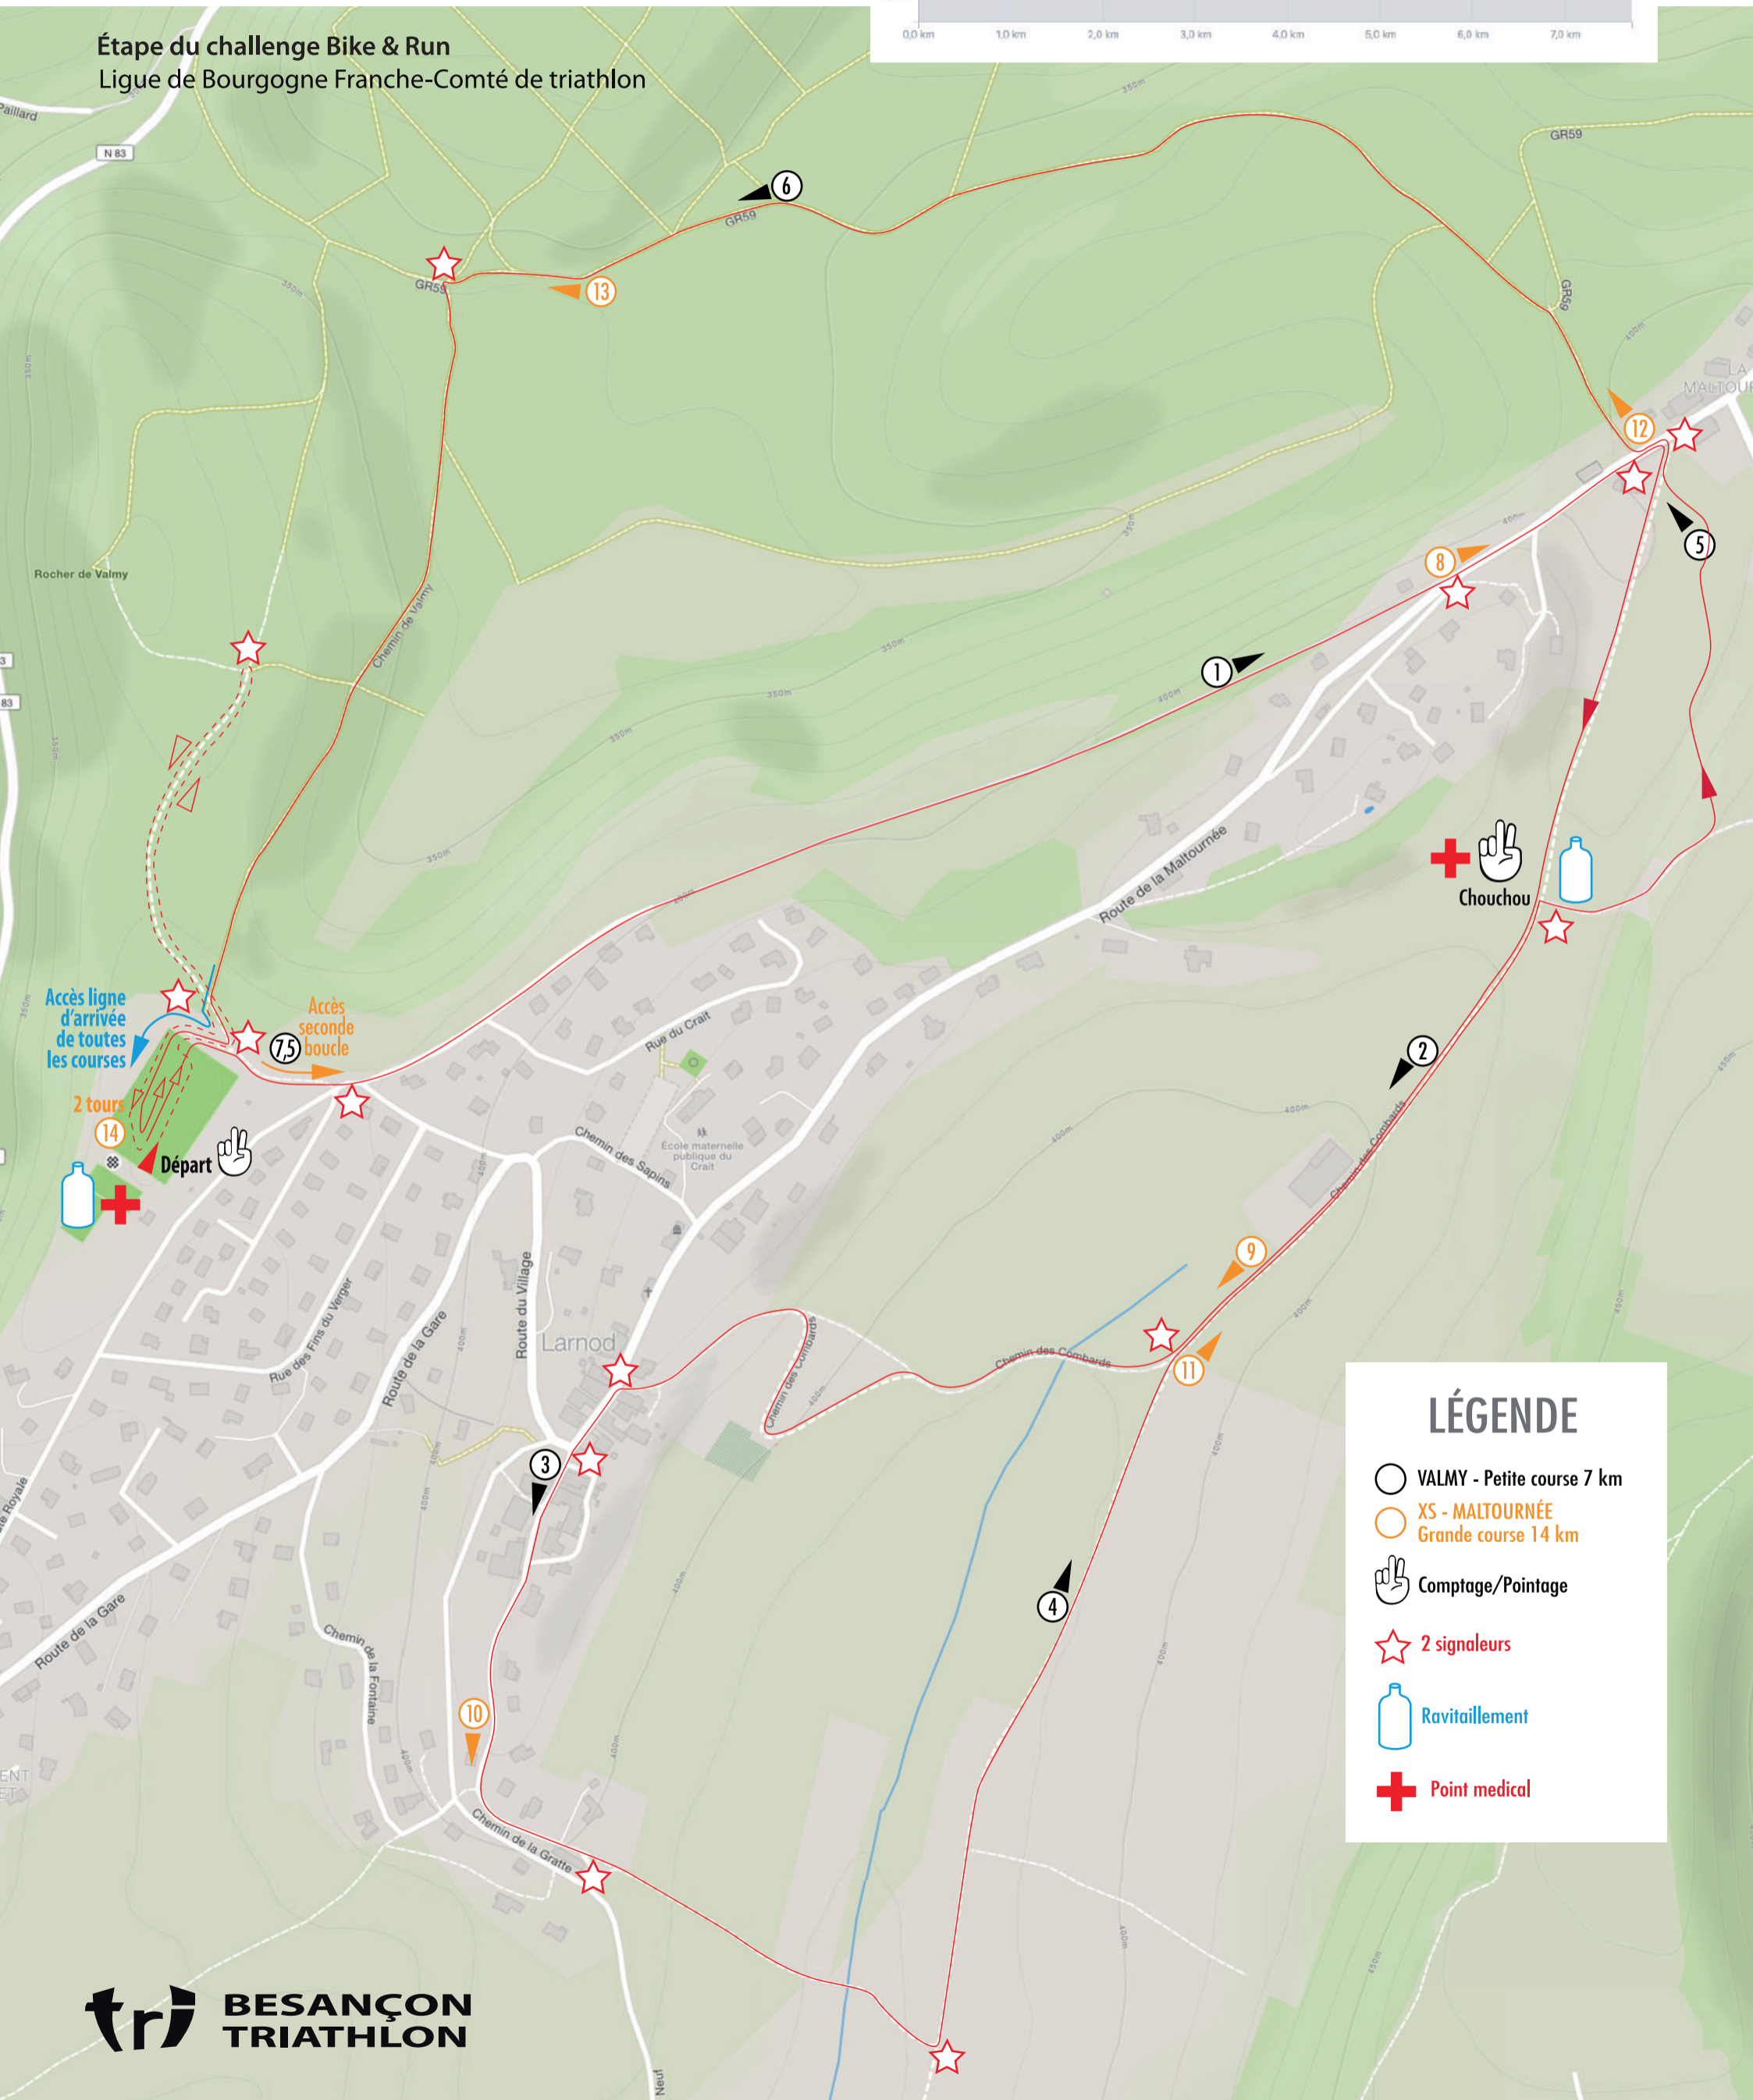

# PARCOURS 2021

## BIKE & RUN LARNOD

Adresse du jour 25 ROUTE ROYALE - 25720 LARNOD

Étape du challenge Bike & Run  
Ligue de Bourgogne Franche-Comté de triathlon

### LÉGENDE

- VALMY - Petite course 7 km
- XS - MALTORNÉE Grande course 14 km
- Comptage/Pointage
- 2 signaleurs
- Ravitaillement
- Point medical