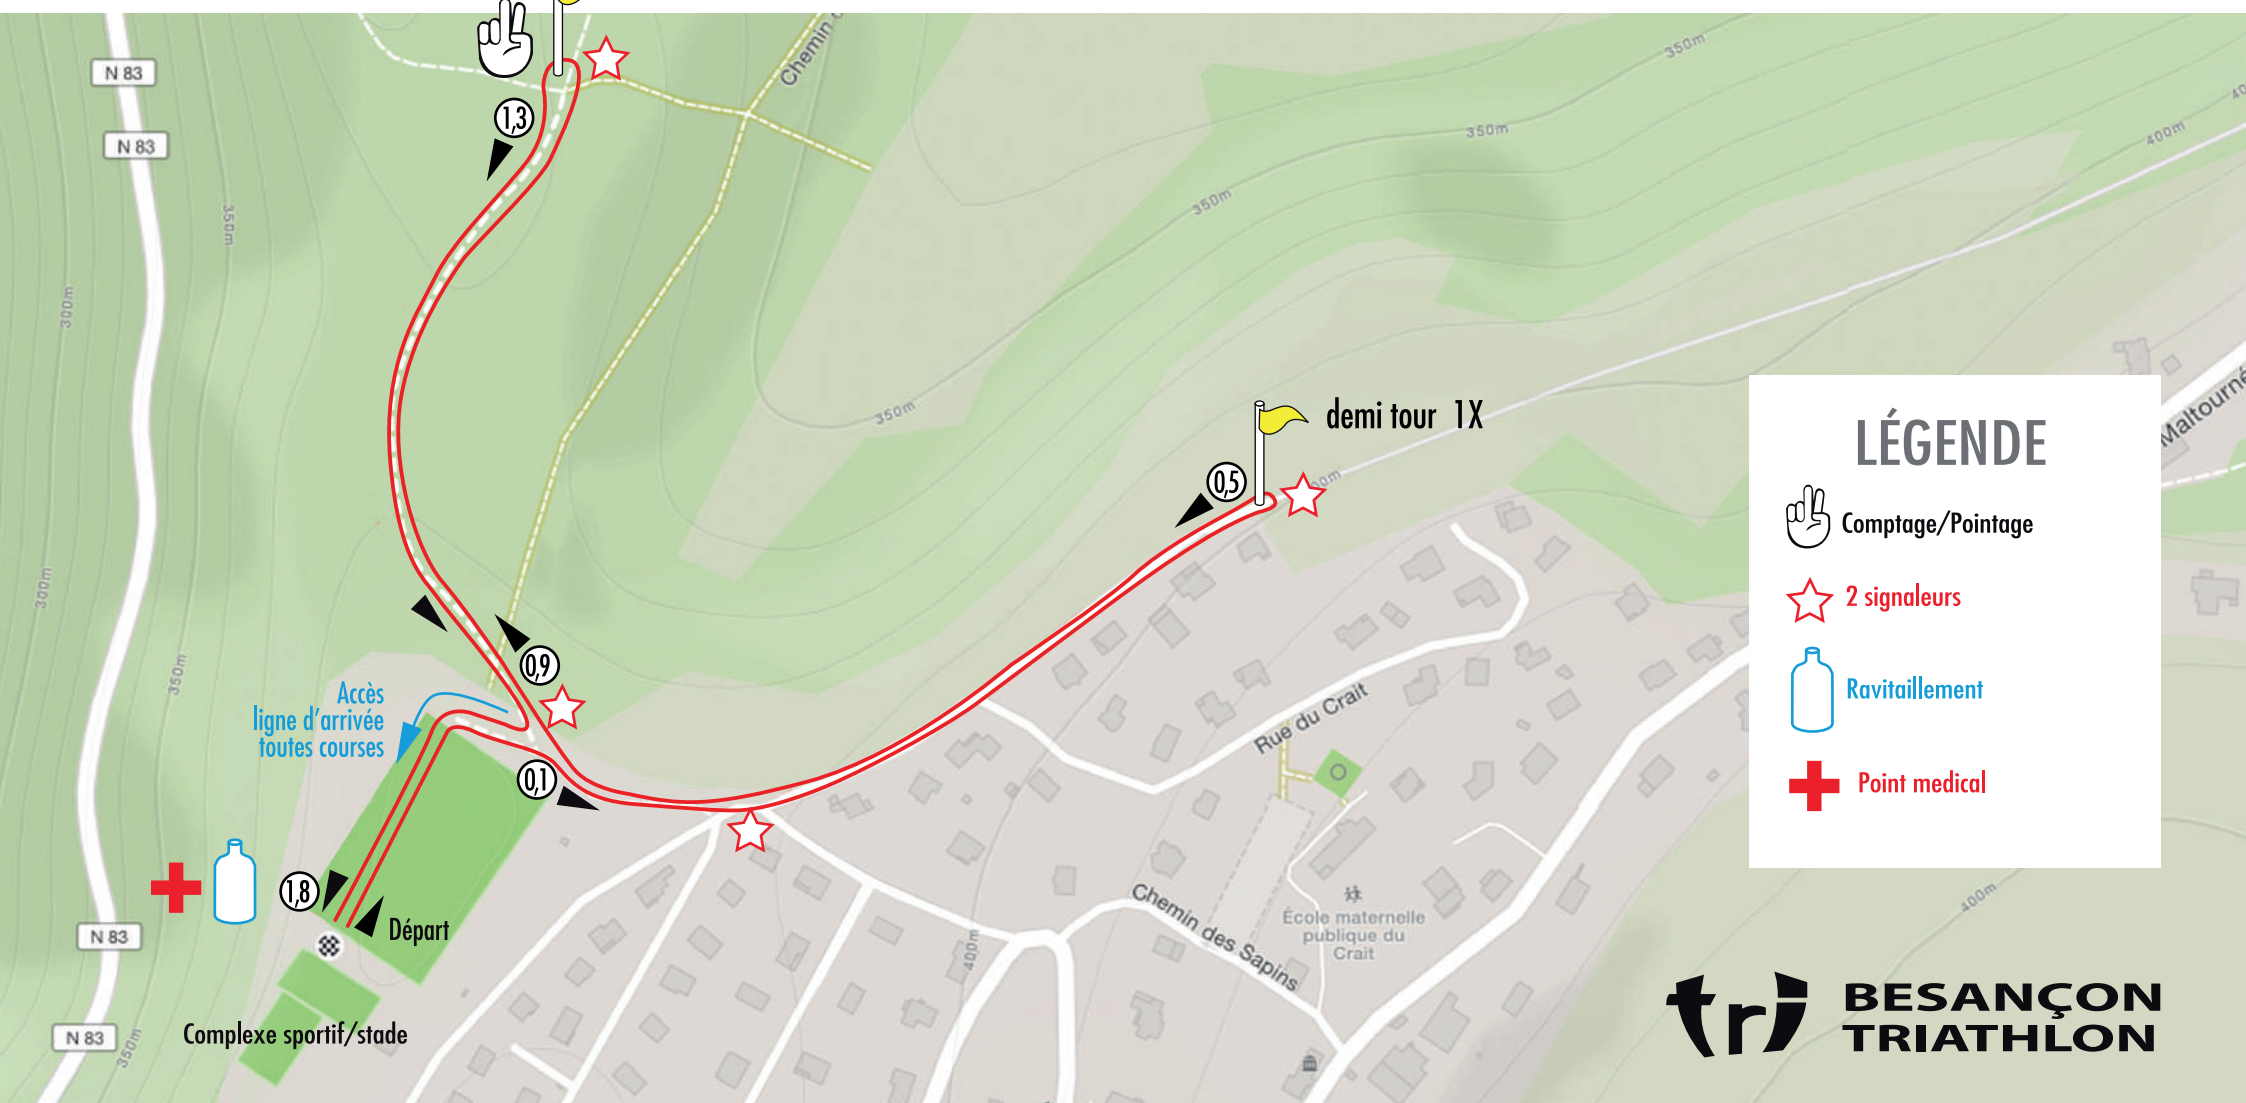

PARCOURS 2021

BIKE & RUN LARNOD

Étape du challenge Bike & Run
Ligue de Bourgogne Franche-Comté de triathlon

JEUNE-1 / Course BABY 1,8 km

Adresse du jour 25 ROUTE ROYALE - 25720 LARNOD

tr BESANÇON
TRIATHLON